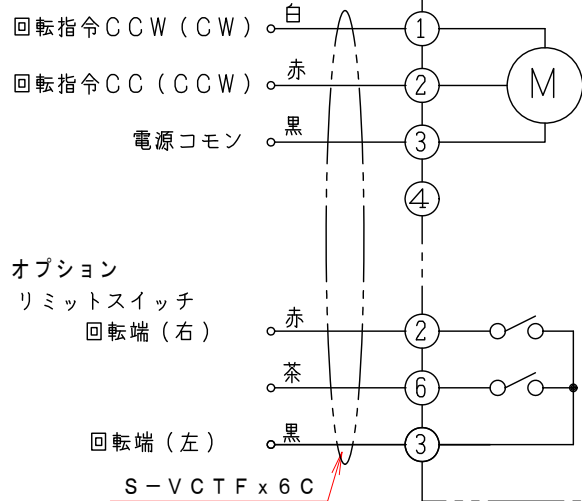

注記
 図中の寸法については現場調査及び機器設計等の進捗にともなって変更することがある。

ロータリーアクチュエーター結線図

MB-1-L-24

電源

AC/DC-24V

特記

- フランジ無し
- 内外面防錆処理は垂鉛メッキ仕上げ。
- 本図ダンパーの使用範囲は下記の通です。
 静圧：±2.0KPa以下 風速：2.0m/s以下 温度：-10~60℃以下
 ☆ ロータリーアクチュエーターは仕様により異なります、別途お問い合わせ下さい。
 ☆ 屋内使用清浄空気用です。屋外使用、腐食性ガス等の場合はお問い合わせ下さい。

10	ロータリーアクチュエーター	1	MB-1-L-24
9	カップリング	1	C10670S
8	駆動部取付金具	1	SPCC 2.3t
7	接続金具	2	SPCC 2.3t
6	取付架台	1	SPCC 2.3t
5			
4	軸受	2	B1506-BS-0 MPBZ6-8 NPA6
3	シャフト	1	SGD φ6.0
2	可動羽根	1	SPCC 1.6t
1	ケーシング	1	φ31.8x1.6t SS400
No	部品名称 TITLE	数量 QTY	備考(規格・寸法) (DIMENSIONS)

尺度 SCALE 1:2 設計 DESIGNED BY .. 製図 DRAWN BY 武田 JUN. 04. 2020

単位 UNITS mm

栄進空調株式会社 EISHIN KUCHO CO., LTD.

名称 TITIF

小径ダンパー φ32
 モーター・ダンパー 32型
 EVQNM-32S

図面番号 DRAWING NO. EVQNM-32S

変 REV. MARK 01